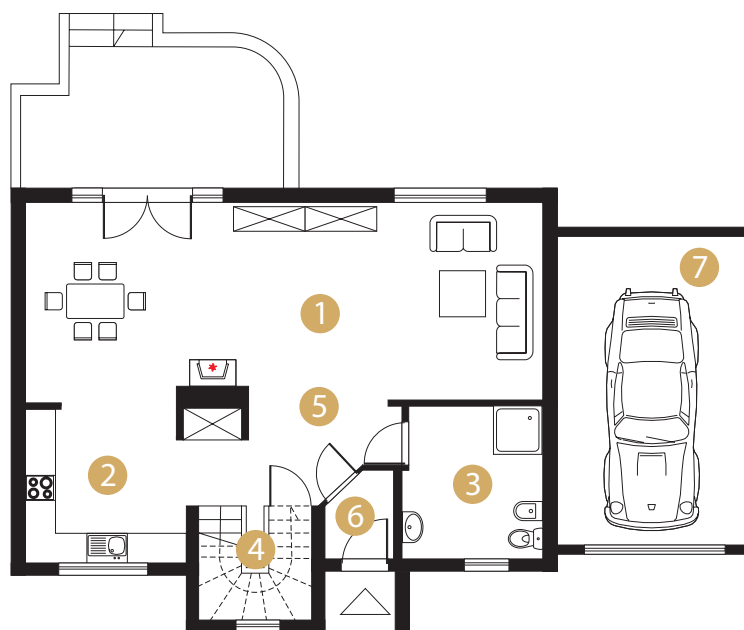

RATA KREDYTU OD

2 083
zł.

DOMY W CENIE MIESZKANIA

BERYL 157,64 m² / Kamionki Os. Przy Lesie, ul. Porannej Rosy

B

- pełna własność z działką
- cena już od **519 tys. zł** brutto za dom z działką
- działka od **801 m²**
- taras, miejsce postojowe
- specjalne warunki kredytowania - **marża 1,2 %**

PARTER

POMIESZCZENIE	POW. UŻYTK.
1	38,32 m ²
2	9,50 m ²
3	8,02 m ²
4	3,38 m ²
5	8,55 m ²
6	2,00 m ²
7	21,77 m ²
RAZEM	91,54 m²

PIĘTRO

POMIESZCZENIE	POW. UŻYTK.
1	18,70 m ²
2	16,48 m ²
3	9,56 m ²
4	7,78 m ²
5	4,60 m ²
6	8,98 m ²
RAZEM	66,10 m²

Powyższe rzuty mają charakter poglądowy. Podane powierzchnie pomieszczeń są orientacyjne. Istnieje możliwość zmiany w usytuowaniu ścianek działowych. Dokładny obmiar pomieszczeń zostanie określony w załączniku do umowy deweloperskiej.