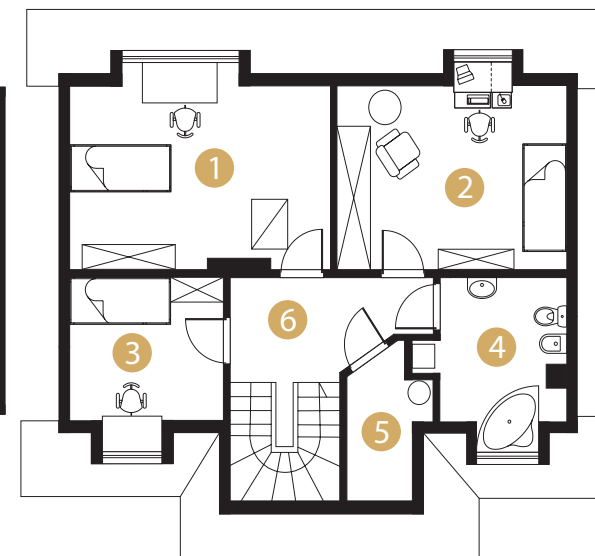

RATA KREDYTU OD

2 083
zł.

DOMY W CENIE MIESZKANIA

BERYL 157,64 m² / Kamionki Os. Przy Lesie, ul. Porannej Rosy

B

- pełna własność z działką
- cena już od **519 tys. zł** brutto za dom z działką
- działka od **801 m²**
- taras, miejsce postojowe
- specjalne warunki kredytowania - **marża 1,2 %**

PARTER

POMIESZCZENIE	POW. UŻYTK.
1	38,32 m ²
2	9,50 m ²
3	8,02 m ²
4	3,38 m ²
5	8,55 m ²
6	2,00 m ²
7	21,77 m ²
RAZEM	91,54 m²

PIĘTRO

POMIESZCZENIE	POW. UŻYTK.
1	18,70 m ²
2	16,48 m ²
3	9,56 m ²
4	7,78 m ²
5	4,60 m ²
6	8,98 m ²
RAZEM	66,10 m²

Powyższe rzuty mają charakter poglądowy. Podane powierzchnie pomieszczeń są orientacyjne. Istnieje możliwość zmiany w usytuowaniu ścianek działowych. Dokładny obmiar pomieszczeń zostanie określony w załączniku do umowy deweloperskiej.