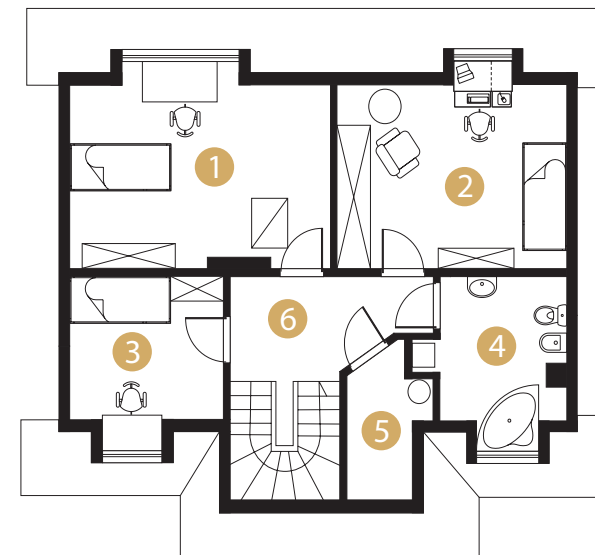

RATA KREDYTU OD

2 083
zł.

DOMY W CENIE MIESZKANIA

BERYL 157,04 m² / Kamionki Os. Przy Lesie, ul. Porannej Rosy

- pełna własność z działką
- cena już od **519 tys. zł** brutto za dom z działką
- działka od **801 m²**
- taras, miejsce postojowe
- specjalne warunki kredytowania - **marża 1,2 %**

PARTER

POMIESZCZENIE	POW. UŻYTK.
1	22,36 m ²
2	15,36 m ²
3	9,50 m ²
4	8,02 m ²
5	3,38 m ²
6	8,55 m ²
7	2,00 m ²
8	21,77 m ²
RAZEM	90,94 m²

PIĘTRO

POMIESZCZENIE	POW. UŻYTK.
1	18,70 m ²
2	16,48 m ²
3	9,56 m ²
4	7,78 m ²
5	4,60 m ²
6	8,98 m ²
RAZEM	66,10 m²

Powyższe rzuty mają charakter poglądowy. Podane powierzchnie pomieszczeń są orientacyjne. Istnieje możliwość zmiany w usytuowaniu ścianek działowych. Dokładny obmiar pomieszczeń zostanie określony w załączniku do umowy deweloperskiej.