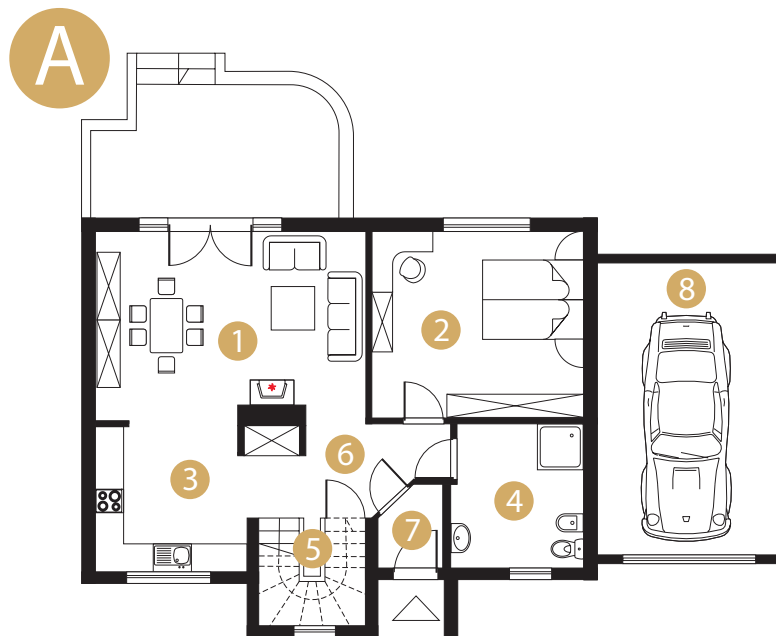

RATA KREDYTU OD

2 083
zł.

DOMY W CENIE MIESZKANIA

BERYL 157,04 m² / Kamionki Os. Przy Lesie, ul. Porannej Rosy

- pełna własność z działką
- cena już od **519 tys. zł** brutto za dom z działką
- działka od **801 m²**
- taras, miejsce postojowe
- specjalne warunki kredytowania - **marża 1,2 %**

PARTER

POMIESZCZENIE	POW. UŻYTK.
1	22,36 m ²
2	15,36 m ²
3	9,50 m ²
4	8,02 m ²
5	3,38 m ²
6	8,55 m ²
7	2,00 m ²
8	21,77 m ²
RAZEM	90,94 m²

PIĘTRO

POMIESZCZENIE	POW. UŻYTK.
1	18,70 m ²
2	16,48 m ²
3	9,56 m ²
4	7,78 m ²
5	4,60 m ²
6	8,98 m ²
RAZEM	66,10 m²

Powyższe rzuty mają charakter poglądowy. Podane powierzchnie pomieszczeń są orientacyjne. Istnieje możliwość zmiany w usytuowaniu ścianek działowych. Dokładny obmiar pomieszczeń zostanie określony w załączniku do umowy deweloperskiej.